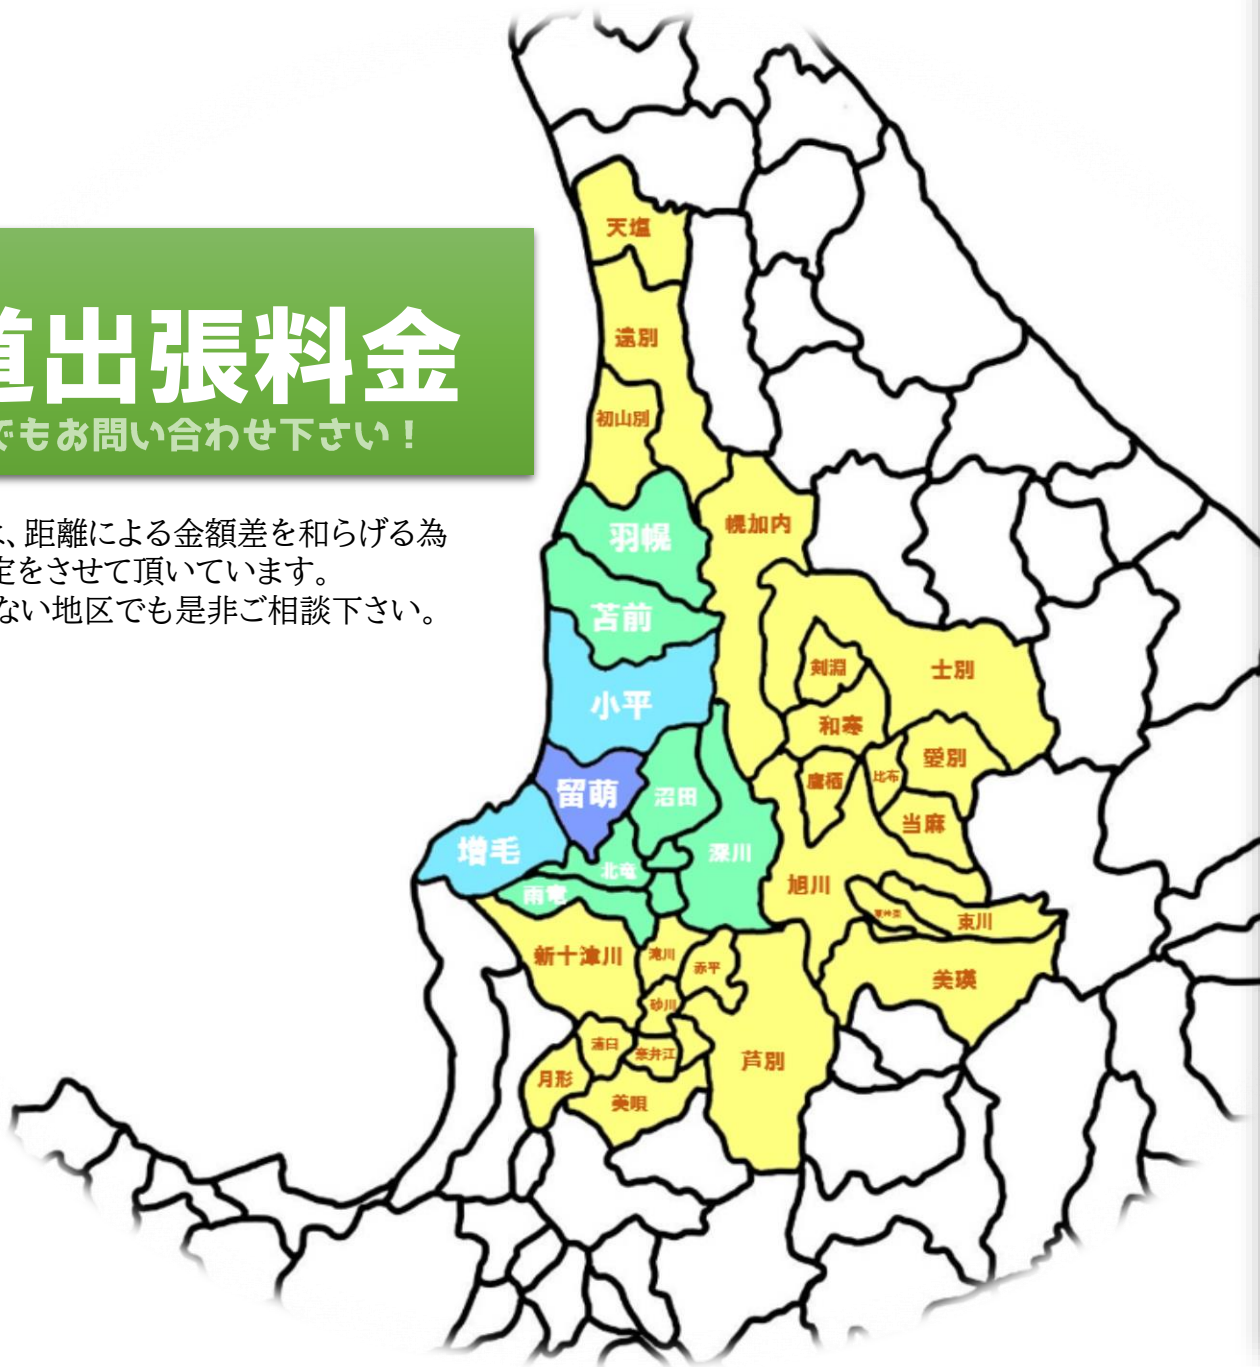

出張地域拡大中!

# 北海道出張料金

指定外の地域でもお問い合わせ下さい!

当工房の出張料金は、距離による金額差を和らげる為  
コマ数の指定をさせて頂いています。  
ここで指定されていない地区でも是非ご相談下さい。

3500円!

1コマ (1時間) から

留萌市

8000円!

2コマ (2時間) から +1000円 (出張料)

増毛 小平

12500円!

3コマ (3時間) から +2000円 (出張料)

羽幌 苫前 沼田 秩父別  
妹背牛 北竜 雨竜 深川

16000円!

4コマ (4時間) から +2000円 (出張料)

天塩 遠別 初山別 幌加内  
士別 剣淵 和寒 愛別  
鷹栖 比布 当麻 旭川  
東神楽 東川 美瑛 芦別  
滝川 赤平 新十津川 砂川  
歌志内 浦臼 奈井江 美幌  
月形